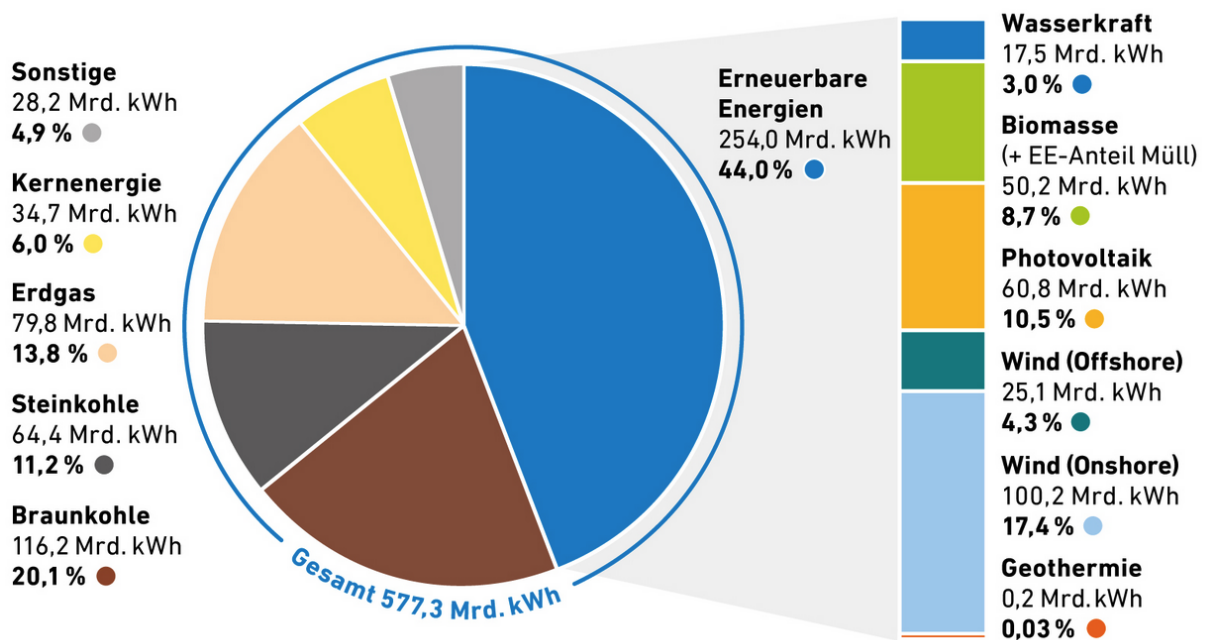

## Strommix 2022

Unser Strommix entsprach im Jahr 2022 dem ENTSO-E-Strommix.

CO<sub>2</sub>-Emissionen 434 g/kWh

Radioaktiver Abfall 0,0004 g/kWh